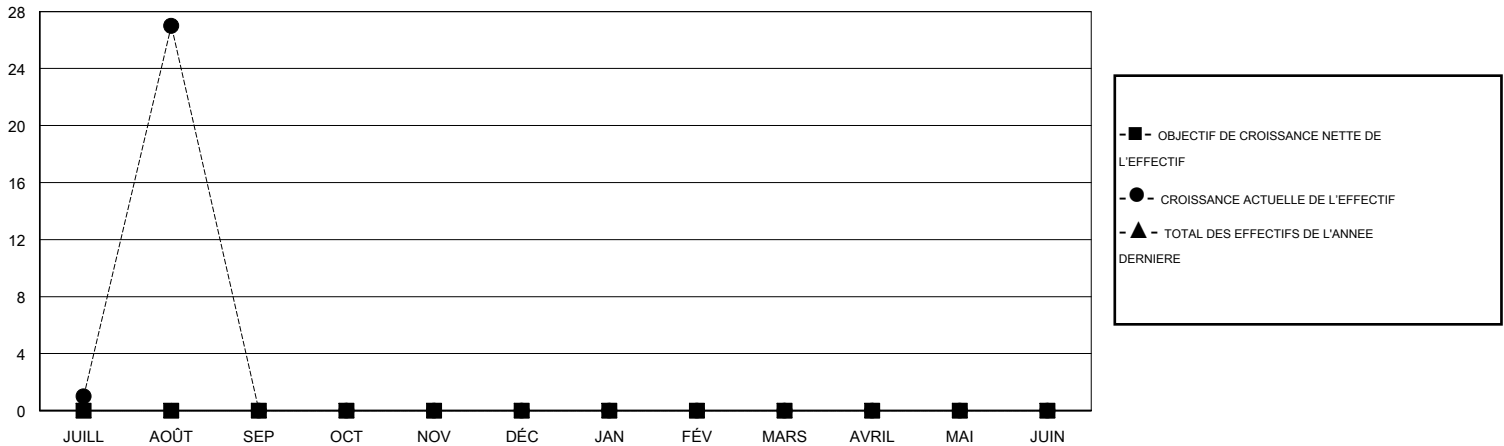

MONTHLY MEMBERSHIP PROGRESS REPORT

District 403 A3

Results as of: 08/31/2018

GMT: NORBERT BATIONO

LIEU BURKINA FASO

RC EME

Clubs				Membres			
RESULTATS POUR 2018-2019				RESULTATS POUR 2018-2019			
TRIMESTRE	BUT CONCERNANT LES NOUVEAUX CLUBS	NOUVEAUX CLUBS	CLUBS ANNULÉS	TRIMESTRE	OBJECTIF DE CROISSANCE NETTE DE L'EFFECTIF	CROISSANCE ACTUELLE DE L'EFFECTIF	TOTAL DES MEMBRES RADIES (y compris les transferts)
JUILL/AOÛT/SEP	0	0	0	JUILL/AOÛT/SEP	0	47	4
OCT/NOV/DÉC	0	0	0	OCT/NOV/DÉC	0	0	0
JAN/FÉV/MARS	0	0	0	JAN/FÉV/MARS	0	0	0
AVRIL/MAI/JUIN	0	0	0	AVRIL/MAI/JUIN	0	0	0

BUTS ET NOUVEAUX CLUBS REELS - CUMULATIF

BUTS ET MEMBRES REELS - CUMULATIF

CLUBS RADIES: 0	6 CLUBS OF 48 ONT AJOUTE 1 OU PLUSIEURS NOUVEAUX MEMBRES	DISTRIBUTION PAR SEXE	
		HOMME	1,080 (83.66%)
		FEMME	211 (16.34%)
		Objectif de l'année d'exercice pour le pourcentage de membres féminins: 0%	
MEMBRES RADIES		NOMBRE TOTAL DE MEMBRES 4	
DECEDE	0	D'UNITÉS FAMILIALES	
CLUB ANNULE	0	MEMBRES DE FAMILLE QUI RÉGLEMENT LA MOITIÉ DES COTISATIONS	
AUTRE	4	2	
TOTAL	4		