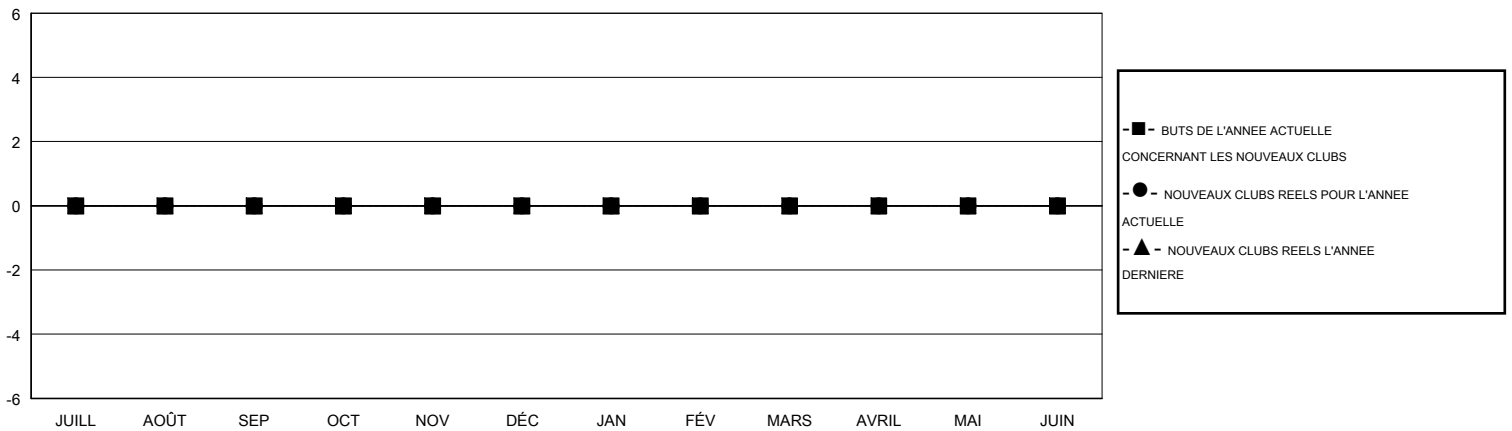

MONTHLY MEMBERSHIP PROGRESS REPORT

District 403 A3

Results as of: 08/31/2018

GMT: NORBERT BATIONO

LIEU BURKINA FASO

RC EME

Clubs				Membres			
RESULTATS POUR 2018-2019				RESULTATS POUR 2018-2019			
TRIMESTRE	BUT CONCERNANT LES NOUVEAUX CLUBS	NOUVEAUX CLUBS	CLUBS ANNULÉS	TRIMESTRE	OBJECTIF DE CROISSANCE NETTE DE L'EFFECTIF	CROISSANCE ACTUELLE DE L'EFFECTIF	TOTAL DES MEMBRES RADIES (y compris les transferts)
JUILL/AOÛT/SEP	0	0	0	JUILL/AOÛT/SEP	0	47	4
OCT/NOV/DÉC	0	0	0	OCT/NOV/DÉC	0	0	0
JAN/FÉV/MARS	0	0	0	JAN/FÉV/MARS	0	0	0
AVRIL/MAI/JUIN	0	0	0	AVRIL/MAI/JUIN	0	0	0

BUTS ET NOUVEAUX CLUBS REELS - CUMULATIF

BUTS ET MEMBRES REELS - CUMULATIF

CLUBS RADIES: 0	6 CLUBS OF 48 ONT AJOUTE 1 OU PLUSIEURS NOUVEAUX MEMBRES	DISTRIBUTION PAR SEXE	
		HOMME	1,080 (83.66%)
		FEMME	211 (16.34%)
		Objectif de l'année d'exercice pour le pourcentage de membres féminins: 0%	
MEMBRES RADIES		NOMBRE TOTAL DE MEMBRES 4	
DECEDE	0	D'UNITÉS FAMILIALES	
CLUB ANNULE	0	MEMBRES DE FAMILLE QUI RÉGLEMENT LA MOITIÉ DES COTISATIONS	
AUTRE	4	2	
TOTAL	4		